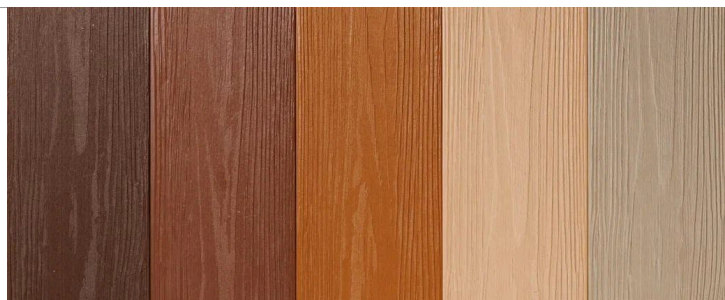

Пустотелая террасная доска Co-Ex Mono 146x24 (наименование продукта)

Технические характеристики продукта:

Соответствие стандартам:	ТУ 5512-015-00255214-2021, ГОСТ 59555-2021
Ширина, мм:	146
Толщина, мм:	24
Длина, мм:	3000, 4000, 6000
Плотность, кг/м ³ :	1230
Состав:	древесная мука, ПНД, красители и стабилизаторы
Вес, кг:	пог. м: 2,66 м ² : 18,2
Расход на 1 м ² :	6,95 пог. м
Способ укладки:	шовный
Вид обработки:	3D-тиснение
Структура поверхности:	3D-дерево с двух сторон

Доступные цвета:

- сандаловое дерево
- красное дерево
- помело
- кленовая древесина
- древнее дерево

Твёрдость по Шору:	не менее 90
Предел прочности при изгибе, МПа:	не менее 58
Разрушающая нагрузка при изгибе, Н:	не менее 2000
Водопоглощение, %:	0,6
Разбухание, %:	0,6
Гарантийный срок службы:	36 месяцев