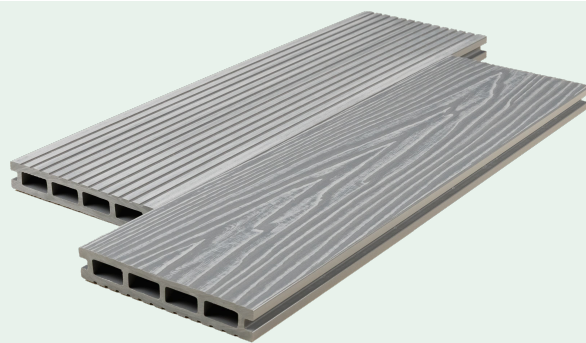

# Пустотелая террасная доска Top 146x24

(наименование продукта)

## Технические характеристики продукта:

Соответствие стандартам:	ТУ 5512-015-00255214-2021, ГОСТ 59555-2021
Ширина, мм:	146
Толщина, мм:	24
Длина, мм:	3000, 4000, 6000
Плотность, кг/м <sup>3</sup> :	750
Состав:	древесная мука, ПНД, красители и стабилизаторы
Вес, кг:	пог. м: 2,6 м <sup>2</sup> : 17,8
Расход на 1 м <sup>2</sup> :	6,85 пог. м
Способ укладки:	шовный
Вид обработки:	шлифовка, 3D-тиснение
Структура поверхности:	дерево, мелкий вельвет
Доступные цвета:	
<ul style="list-style-type: none"><li>• графит</li><li>• серый</li><li>• белый дуб</li><li>• венге</li><li>• красное дерево</li><li>• орех</li></ul>	
Твёрдость по Шору:	не менее 90
Предел прочности при изгибе, МПа:	не менее 55
Разрушающая нагрузка при изгибе, Н:	не менее 2000
Водопоглощение, %:	0,95
Разбухание, %:	0,6
Гарантийный срок службы:	36 месяцев