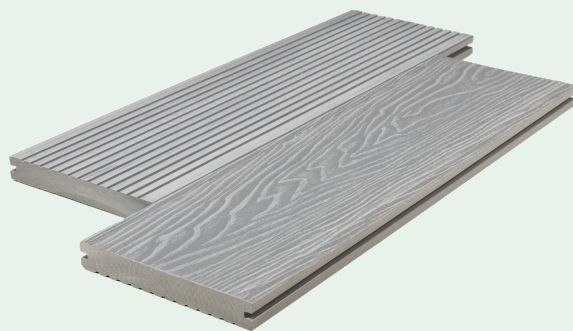

Полнотелая террасная доска Top 150x21

(наименование продукта)

Технические характеристики продукта:

Соответствие стандартам:	ТУ 5512-015-00255214-2021, ГОСТ 59555-2021
Ширина, мм:	150
Толщина, мм:	21
Длина, мм:	3000, 4000, 6000
Плотность, кг/м ³ :	1230
Состав:	древесная мука, ПНД, красители и стабилизаторы
Вес, кг:	пог. м: 3,7 м ² : 24,7
Расход на 1 м ² :	6,67 пог. м
Способ укладки:	шовный
Вид обработки:	шлифовка, 3D-тиснение
Структура поверхности:	дерево, мелкий вельвет

Доступные цвета:

- графит
- серый
- белый дуб
- венге
- красное дерево
- орех

Твёрдость по Шору:	не менее 95
Предел прочности при изгибе, МПа:	не менее 80
Разрушающая нагрузка при изгибе, Н:	не менее 2000
Удельное сопротивление выдёргиванию шурупов, Н/мм:	не менее 100
Водопоглощение, %:	0,6
Разбухание, %:	0,6
Гарантийный срок службы:	36 месяцев