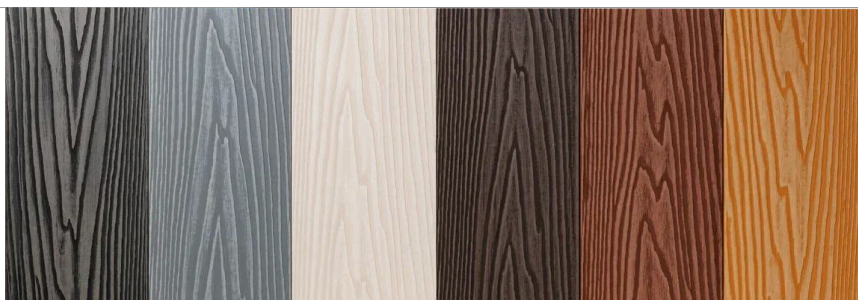

Полнотелая террасная доска Top 150x21

(наименование продукта)

Технические характеристики продукта:

Соответствие стандартам:	ТУ 5512-015-00255214-2021, ГОСТ 59555-2021
Ширина, мм:	150
Толщина, мм:	21
Длина, мм:	3000, 4000, 6000
Плотность, кг/м ³ :	1230
Состав:	древесная мука, ПНД, красители и стабилизаторы
Вес, кг:	пог. м: 3,7 м ² : 24,7
Расход на 1 м ² :	6,67 пог. м
Способ укладки:	шовный
Вид обработки:	шлифовка, 3D-тиснение
Структура поверхности:	дерево, мелкий вельвет

Доступные цвета:

- графит
- серый
- белый дуб
- венге
- красное дерево
- орех

Твёрдость по Шору:	не менее 95
Предел прочности при изгибе, МПа:	не менее 80
Разрушающая нагрузка при изгибе, Н:	не менее 2000
Удельное сопротивление выдёргиванию шурупов, Н/мм:	не менее 100
Водопоглощение, %:	0,6
Разбухание, %:	0,6
Гарантийный срок службы:	36 месяцев